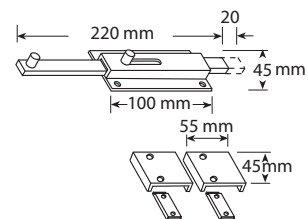

Standard-Schraubkloben

Standard-Ladenfeststeller

Ladenfeststeller mit Frauenkopf

Alu-Ladenband gerade, verstellbar

Alu-Ladenscharnier gerade, verstellbar

Alu-Ladenscharnier gekröpft, verstellbar

Alu-Ladenverschluss 2-teilig

Alu-Ladenriegel (Länge 120 mm)

Alu-Ladenriegel (Länge 220 mm)

Alu-Sturmhaken (Länge 330 mm)