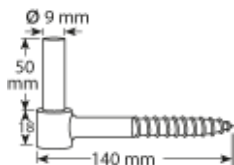

Standard-Schraubkloben

Standard-Ladenfeststeller

Ladenfeststeller mit Frauenkopf

Alu-Ladenband gerade, verstellbar

Alu-Ladenscharnier gerade, verstellbar

Alu-Ladenscharnier gekröpft, verstellbar

Alu-Ladenverschluss 2-teilig

Alu-Ladenriegel (Länge 120 mm)

Alu-Ladenriegel (Länge 220 mm)

Alu-Sturmhaken (Länge 330 mm)