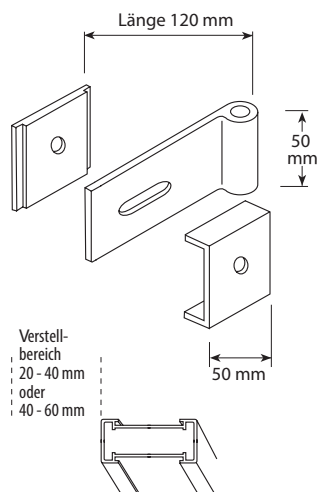

Standard-Schraubkloben

Standard-Ladenfeststeller

Ladenfeststeller mit Frauenkopf

Alu-Ladenband gerade, verstellbar

Alu-Ladenscharnier gerade, verstellbar

Alu-Ladenscharnier gekröpft, verstellbar

Alu-Ladenverschluss 2-teilig

Alu-Ladenriegel (Länge 120 mm)

Alu-Ladenriegel (Länge 220 mm)

Alu-Sturmhaken (Länge 330 mm)