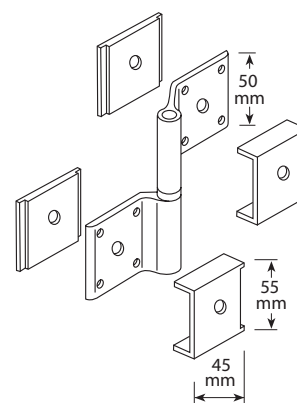

Standard-Schraubkloben

Standard-Ladenfeststeller

Ladenfeststeller mit Frauenkopf

Alu-Ladenband gerade, verstellbar

Alu-Ladenscharnier gerade, verstellbar

Alu-Ladenscharnier gekröpft, verstellbar

Alu-Ladenverschluss 2-teilig

Alu-Ladenriegel (Länge 120 mm)

Alu-Ladenriegel (Länge 220 mm)

Alu-Sturmhaken (Länge 330 mm)