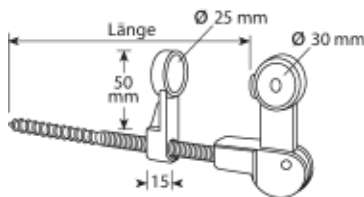

Standard-Schraubkloben

Standard-Ladenfeststeller

Ladenfeststeller mit Frauenkopf

Alu-Ladenband gerade, verstellbar

Alu-Ladenscharnier gerade, verstellbar

Alu-Ladenscharnier gekröpft, verstellbar

Alu-Ladenverschluss 2-teilig

Alu-Ladenriegel (Länge 120 mm)

Alu-Ladenriegel (Länge 220 mm)

Alu-Sturmhaken (Länge 330 mm)