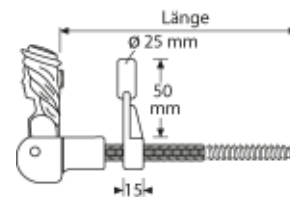

Standard-Schraubkloben

Standard-Ladenfeststeller

Ladenfeststeller mit Frauenkopf

Alu-Ladenband gerade, verstellbar

Alu-Ladenscharnier gerade, verstellbar

Alu-Ladenscharnier gekröpft, verstellbar

Alu-Ladenverschluss 2-teilig

Alu-Ladenriegel (Länge 120 mm)

Alu-Ladenriegel (Länge 220 mm)

Alu-Sturmhaken (Länge 330 mm)