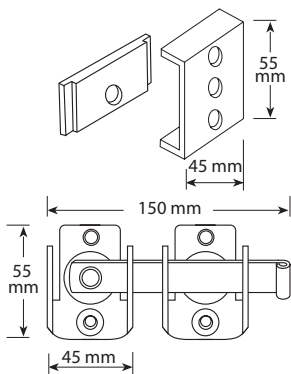

Standard-Schraubkloben

Standard-Ladenfeststeller

Ladenfeststeller mit Frauenkopf

Alu-Ladenband gerade, verstellbar

Alu-Ladenscharnier gerade, verstellbar

Alu-Ladenscharnier gekröpft, verstellbar

Alu-Ladenverschluss 2-teilig

Alu-Ladenriegel (Länge 120 mm)

Alu-Ladenriegel (Länge 220 mm)

Alu-Sturmhaken (Länge 330 mm)