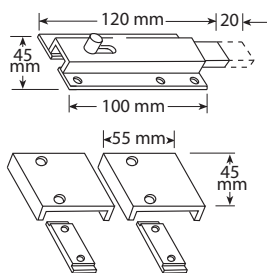

Standard-Schraubkloben

Standard-Ladenfeststeller

Ladenfeststeller mit Frauenkopf

Alu-Ladenband gerade, verstellbar

Alu-Ladenscharnier gerade, verstellbar

Alu-Ladenscharnier gekröpft, verstellbar

Alu-Ladenverschluss 2-teilig

Alu-Ladenriegel (Länge 120 mm)

Alu-Ladenriegel (Länge 220 mm)

Alu-Sturmhaken (Länge 330 mm)