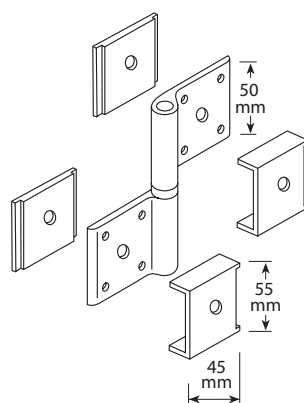

Standard-Schraubkloben

Standard-Ladenfeststeller

Ladenfeststeller mit Frauenkopf

Alu-Ladenband gerade, verstellbar

Alu-Ladenscharnier gerade, verstellbar

Alu-Ladenscharnier gekröpft, verstellbar

Alu-Ladenverschluss 2-teilig

Alu-Ladenriegel (Länge 120 mm)

Alu-Ladenriegel (Länge 220 mm)

Alu-Sturmhaken (Länge 330 mm)