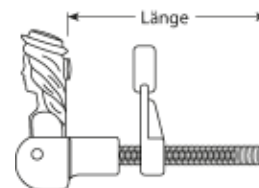

Isoblock bis 280 mm Isolierung
für Schraubkloben + Feststeller

Trägerplatten bis 150 mm Isolierung
für Schraubkloben + Feststeller

oder

Standard-Ladenscharnier
gekröpft (bei gekoppelten Läden)

Schraubkloben M10 Innengewinde
zu Isoblock oder Trägerplatte

Ladenfeststeller M10 Innengewinde
zu Isoblock oder Trägerplatte

Ladenfeststeller mit Frauenkopf
M10 / zu Isoblock oder Trägerplatte

Ladenband

Schnellmontage-Kreuzband
vertikal und horizontal verstellbar
(alternativ)

Kreuzband
horizontal verstellbar
(alternativ)

Ladenverschluss

Doppelkrallenverschluss
zu Typ AV + AJÜ

Ladenriegel (Länge 120+220 mm)

Riegelanschlag zu Ladenriegel

Kugelschnapper
für gekoppelte Fensterläden