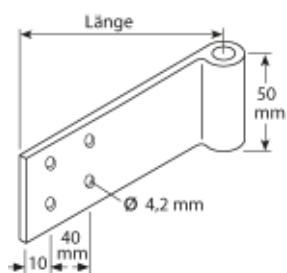

Isoblock bis 280 mm Isolierung
für Schraubkloben + Feststeller

Trägerplatten bis 150 mm Isolierung
für Schraubkloben + Feststeller

oder

Standard-Ladenscharnier
gekröpft (bei gekoppelten Läden)

Schraubkloben M10 Innengewinde
zu Isoblock oder Trägerplatte

Ladenfeststeller M10 Innengewinde
zu Isoblock oder Trägerplatte

Ladenfeststeller mit Frauenkopf
M10 / zu Isoblock oder Trägerplatte

Ladenband

Schnellmontage-Kreuzband
vertikal und horizontal verstellbar
(alternativ)

Kreuzband
horizontal verstellbar
(alternativ)

Ladenverschluss

Doppelkrallenverschluss
zu Typ AV + AJÜ

Ladenriegel (Länge 120+220 mm)

Riegelanschlag zu Ladenriegel

Kugelschnapper
für gekoppelte Fensterläden