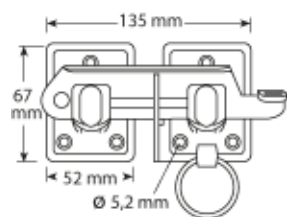

Isoblock bis 280 mm Isolierung
für Schraubkloben + Feststeller

Trägerplatten bis 150 mm Isolierung
für Schraubkloben + Feststeller

oder

Standard-Ladenscharnier
gekröpft (bei gekoppelten Läden)

Schraubkloben M10 Innengewinde
zu Isoblock oder Trägerplatte

Ladenfeststeller M10 Innengewinde
zu Isoblock oder Trägerplatte

Ladenfeststeller mit Frauenkopf
M10 / zu Isoblock oder Trägerplatte

Ladenband

Schnellmontage-Kreuzband
vertikal und horizontal verstellbar
(alternativ)

Kreuzband
horizontal verstellbar
(alternativ)

Ladenverschluss

Doppelkrallenverschluss
zu Typ AV + AJÜ

Ladenriegel (Länge 120+220 mm)

Riegelanschlag zu Ladenriegel

Kugelschnapper
für gekoppelte Fensterläden