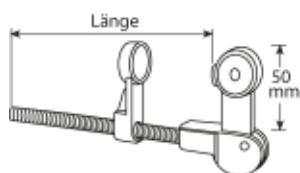

Isoblock bis 280 mm Isolierung
für Schraubkloben + Feststeller

Trägerplatten bis 150 mm Isolierung
für Schraubkloben + Feststeller

oder

Standard-Ladenscharnier
gekröpft (bei gekoppelten Läden)

Schraubkloben M10 Innengewinde
zu Isoblock oder Trägerplatte

Ladenfeststeller M10 Innengewinde
zu Isoblock oder Trägerplatte

Ladenfeststeller mit Frauenkopf
M10 / zu Isoblock oder Trägerplatte

Ladenband

Schnellmontage-Kreuzband
vertikal und horizontal verstellbar
(alternativ)

Kreuzband
horizontal verstellbar
(alternativ)

Ladenverschluss

Doppelkrallenverschluss
zu Typ AV + AJÜ

Ladenriegel (Länge 120+220 mm)

Riegelanschlag zu Ladenriegel

Kugelschnapper
für gekoppelte Fensterläden