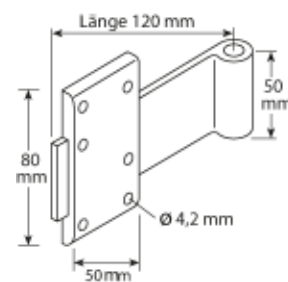

Isoblock bis 280 mm Isolierung
für Schraubkloben + Feststeller

Trägerplatten bis 150 mm Isolierung
für Schraubkloben + Feststeller

oder

Standard-Ladenscharnier
gekröpft (bei gekoppelten Läden)

Schraubkloben M10 Innengewinde
zu Isoblock oder Trägerplatte

Ladenfeststeller M10 Innengewinde
zu Isoblock oder Trägerplatte

Ladenfeststeller mit Frauenkopf
M10 / zu Isoblock oder Trägerplatte

Ladenband

Schnellmontage-Kreuzband
vertikal und horizontal verstellbar
(alternativ)

Kreuzband
horizontal verstellbar
(alternativ)

Ladenverschluss

Doppelkrallenverschluss
zu Typ AV + AJÜ

Ladenriegel (Länge 120+220 mm)

Riegelanschlag zu Ladenriegel

Kugelschnapper
für gekoppelte Fensterläden