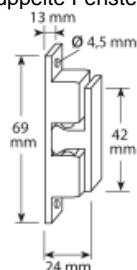

Isoblock bis 280 mm Isolierung
für Schraubkloben + Feststeller

Trägerplatten bis 150 mm Isolierung
für Schraubkloben + Feststeller

oder

Standard-Ladenscharnier
gekröpft (bei gekoppelten Läden)

Schraubkloben M10 Innengewinde
zu Isoblock oder Trägerplatte

Ladenfeststeller M10 Innengewinde
zu Isoblock oder Trägerplatte

Ladenfeststeller mit Frauenkopf
M10 / zu Isoblock oder Trägerplatte

Ladenband

Schnellmontage-Kreuzband
vertikal und horizontal verstellbar
(alternativ)

Kreuzband
horizontal verstellbar
(alternativ)

Ladenverschluss

Doppelkrallenverschluss
zu Typ AV + AJÜ

Ladenriegel (Länge 120+220 mm)

Riegelanschlag zu Ladenriegel

Kugelschnapper
für gekoppelte Fensterläden