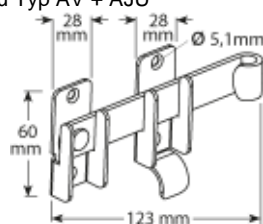

Isoblock bis 280 mm Isolierung
für Schraubkloben + Feststeller

Trägerplatten bis 150 mm Isolierung
für Schraubkloben + Feststeller

oder

Standard-Ladenscharnier
gekröpft (bei gekoppelten Läden)

Schraubkloben M10 Innengewinde
zu Isoblock oder Trägerplatte

Ladenfeststeller M10 Innengewinde
zu Isoblock oder Trägerplatte

Ladenfeststeller mit Frauenkopf
M10 / zu Isoblock oder Trägerplatte

Ladenband

Schnellmontage-Kreuzband
vertikal und horizontal verstellbar
(alternativ)

Kreuzband
horizontal verstellbar
(alternativ)

Ladenverschluss

Doppelkrallenverschluss
zu Typ AV + AJÜ

Ladenriegel (Länge 120+220 mm)

Riegelanschlag zu Ladenriegel

Kugelschnapper
für gekoppelte Fensterläden