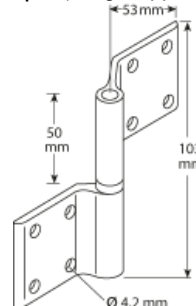

Isoblock bis 280 mm Isolierung
für Schraubkloben + Feststeller

Trägerplatten bis 150 mm Isolierung
für Schraubkloben + Feststeller

oder

Standard-Ladenscharnier
gekröpft (bei gekoppelten Läden)

Schraubkloben M10 Innengewinde
zu Isoblock oder Trägerplatte

Ladenfeststeller M10 Innengewinde
zu Isoblock oder Trägerplatte

Ladenfeststeller mit Frauenkopf
M10 / zu Isoblock oder Trägerplatte

Ladenband

Schnellmontage-Kreuzband
vertikal und horizontal verstellbar
(alternativ)

Kreuzband
horizontal verstellbar
(alternativ)

Ladenverschluss

Doppelkrallenverschluss
zu Typ AV + AJÜ

Ladenriegel (Länge 120+220 mm)

Riegelanschlag zu Ladenriegel

Kugelschnapper
für gekoppelte Fensterläden