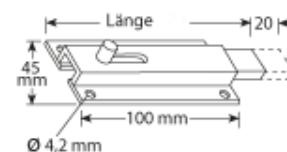

Ladenfeststeller M10 Innengewinde
zu Isoblock oder Trägerplatte

Ladenfeststeller mit Frauenkopf
M10 / zu Isoblock oder Trägerplatte

Ladenband

Schnellmontage-Kreuzband
vertikal und horizontal verstellbar
(alternativ)

Kreuzband
horizontal verstellbar
(alternativ)

Ladenverschluss

Doppelkrallenverschluss
zu Typ AV + AJÜ

Ladenriegel (Länge 120+220 mm)

Riegelanschlag zu Ladenriegel

Kugelschnapper
für gekoppelte Fensterläden