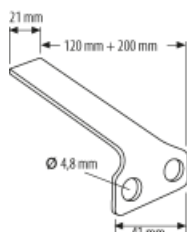

Isoblock bis 280 mm Isolierung
für Schraubkloben + Feststeller

Trägerplatten bis 150 mm Isolierung
für Schraubkloben + Feststeller

oder

Standard-Ladenscharnier
gekröpft (bei gekoppelten Läden)

Schraubkloben M10 Innengewinde
zu Isoblock oder Trägerplatte

Ladenfeststeller M10 Innengewinde
zu Isoblock oder Trägerplatte

Ladenfeststeller mit Frauenkopf
M10 / zu Isoblock oder Trägerplatte

Ladenband

Schnellmontage-Kreuzband
vertikal und horizontal verstellbar
(alternativ)

Kreuzband
horizontal verstellbar
(alternativ)

Ladenverschluss

Doppelkrallenverschluss
zu Typ AV + AJÜ

Ladenriegel (Länge 120+220 mm)

Riegelanschlag zu Ladenriegel

Kugelschnapper
für gekoppelte Fensterläden