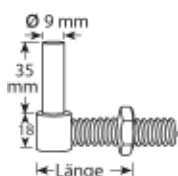

Isoblock bis 280 mm Isolierung
für Schraubkloben + Feststeller

Trägerplatten bis 150 mm Isolierung
für Schraubkloben + Feststeller

oder

Standard-Ladenscharnier
gekröpft (bei gekoppelten Läden)

Schraubkloben M10 Innengewinde
zu Isoblock oder Trägerplatte

Ladenfeststeller M10 Innengewinde
zu Isoblock oder Trägerplatte

Ladenfeststeller mit Frauenkopf
M10 / zu Isoblock oder Trägerplatte

Ladenband

Schnellmontage-Kreuzband
vertikal und horizontal verstellbar
(alternativ)

Kreuzband
horizontal verstellbar
(alternativ)

Ladenverschluss

Doppelkrallenverschluss
zu Typ AV + AJÜ

Ladenriegel (Länge 120+220 mm)

Riegelanschlag zu Ladenriegel

Kugelschnapper
für gekoppelte Fensterläden