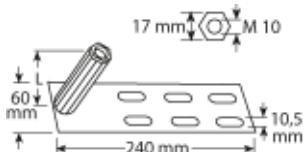

Isoblock bis 280 mm Isolierung
für Schraubkloben + Feststeller

Trägerplatten bis 150 mm Isolierung
für Schraubkloben + Feststeller

oder

Standard-Ladenscharnier
gekröpft (bei gekoppelten Läden)

Schraubkloben M10 Innengewinde
zu Isoblock oder Trägerplatte

Ladenfeststeller M10 Innengewinde
zu Isoblock oder Trägerplatte

Ladenfeststeller mit Frauenkopf
M10 / zu Isoblock oder Trägerplatte

Ladenband

Schnellmontage-Kreuzband
vertikal und horizontal verstellbar
(alternativ)

Kreuzband
horizontal verstellbar
(alternativ)

Ladenverschluss

Doppelkrallenverschluss
zu Typ AV + AJÜ

Ladenriegel (Länge 120+220 mm)

Riegelanschlag zu Ladenriegel

Kugelschnapper
für gekoppelte Fensterläden