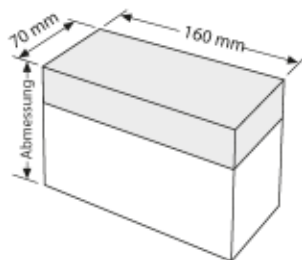

Isoblock bis 280 mm Isolierung
für Schraubkloben + Feststeller

Trägerplatten bis 150 mm Isolierung
für Schraubkloben + Feststeller

oder

Standard-Ladenscharnier
gekröpft (bei gekoppelten Läden)

Schraubkloben M10 Innengewinde
zu Isoblock oder Trägerplatte

Ladenfeststeller M10 Innengewinde
zu Isoblock oder Trägerplatte

Ladenfeststeller mit Frauenkopf
M10 / zu Isoblock oder Trägerplatte

Ladenband

Schnellmontage-Kreuzband
vertikal und horizontal verstellbar
(alternativ)

Kreuzband
horizontal verstellbar
(alternativ)

Ladenverschluss

Doppelkrallenverschluss
zu Typ AV + AJÜ

Ladenriegel (Länge 120+220 mm)

Riegelanschlag zu Ladenriegel

Kugelschnapper
für gekoppelte Fensterläden