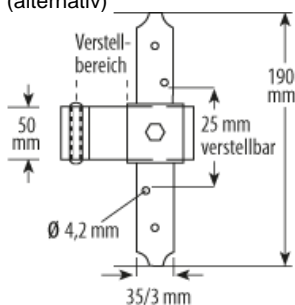

Isoblock bis 280 mm Isolierung
für Schraubkloben + Feststeller

Trägerplatten bis 150 mm Isolierung
für Schraubkloben + Feststeller

oder

Standard-Ladenscharnier
gekröpft (bei gekoppelten Läden)

Schraubkloben M10 Innengewinde
zu Isoblock oder Trägerplatte

Ladenfeststeller M10 Innengewinde
zu Isoblock oder Trägerplatte

Ladenfeststeller mit Frauenkopf
M10 / zu Isoblock oder Trägerplatte

Ladenband

Schnellmontage-Kreuzband
vertikal und horizontal verstellbar
(alternativ)

Kreuzband
horizontal verstellbar
(alternativ)

Ladenverschluss

Doppelkrallenverschluss
zu Typ AV + AJÜ

Ladenriegel (Länge 120+220 mm)

Riegelanschlag zu Ladenriegel

Kugelschnapper
für gekoppelte Fensterläden